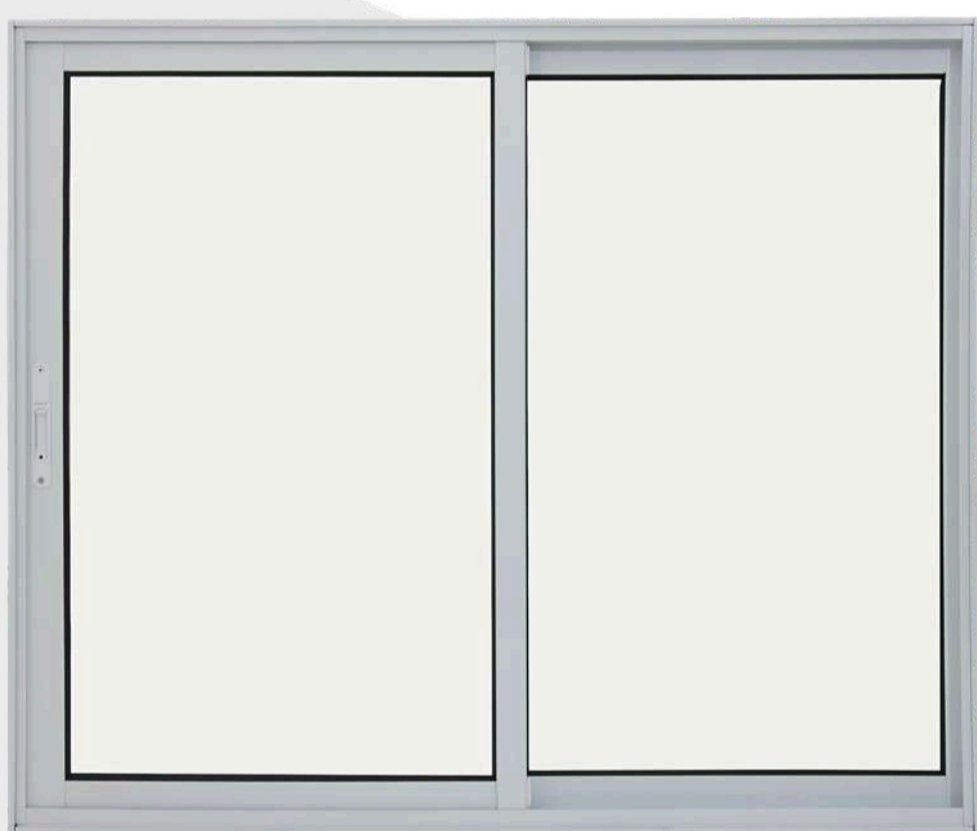

VITRO 2 FOLHAS  
COM GRADE

Branco, Preto e  
Brilhante

100 x 100	120 x 120
100 x 120	120 x 150
100 x 150	

VITRO 4 FOLHAS  
COM GRADE

Branco, Preto e  
Brilhante

100 x 100	120 x 120
100 x 120	120 x 150
100 x 150	120 x 200
100 x 200	