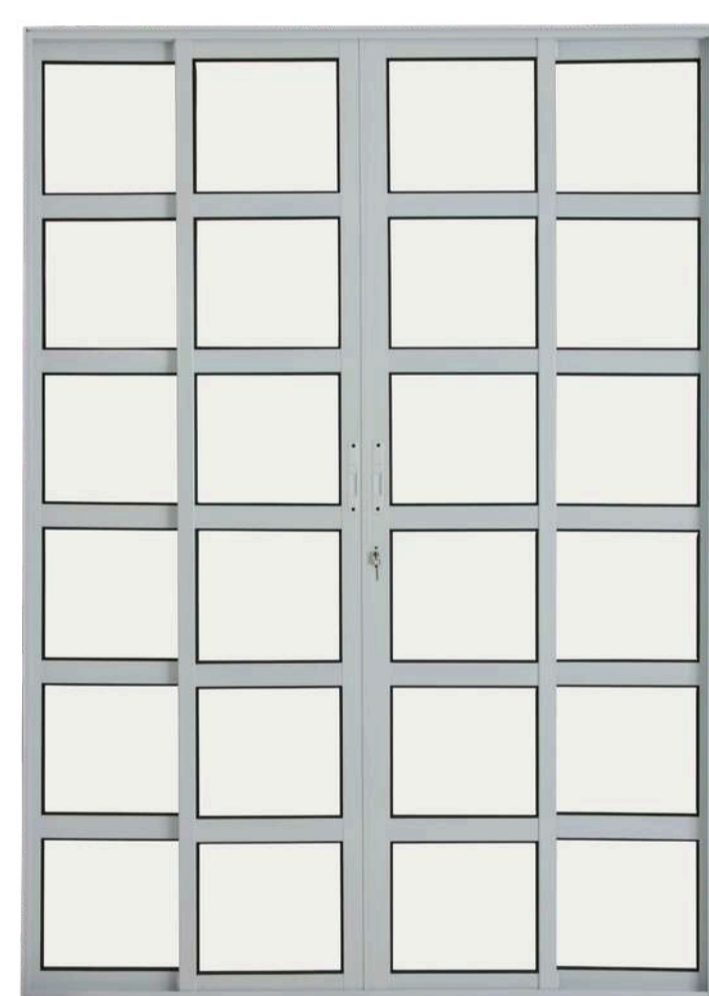

# L25

PORTA SACADA  
3 PLANOS

Branco, Preto  
e Brilhante

210 x 120  
210 x 150  
210 x 180  
210 x 200

PORTA SACADA  
2 FOLHAS

Branco, Preto e  
Brilhante

210 x 120  
210 x 150

PORTA SACADA  
4 FOLHAS

Branco, Preto  
e Brilhante

210 x 150  
210 X 180  
210 X 200

PORTA SACADA 4  
FOLHAS TRAVESSA

Branco, Preto  
e Brilhante

210 x 150  
210 X 180  
210 X 200

PORTA BALCÃO  
3 FOLHAS

Branco, Preto  
e Brilhante   
210 x 120 210  
x 150

PORTA BALCÃO  
3 FOLHAS MÓVEIS

Branco, Preto  
e Brilhante   
210 x 120 210  
x 150

PORTA BALCÃO  
6 FOLHAS

Branco, Preto  
e Brilhante 

210 x 150  
210 x 180  
210 x 200 

PORTAS  
DE GIRO  
PREMIUM

L25

PORTA LAMBRIL  
LUXO COM FRISO

Branco e Preto

210 x 70

210 x 80

210 x 90

210 x 100

PORTA LAMBRIL  
LUXO COM FRISO  
E VIDRO LATERAL

Branco e Preto

210 x 70