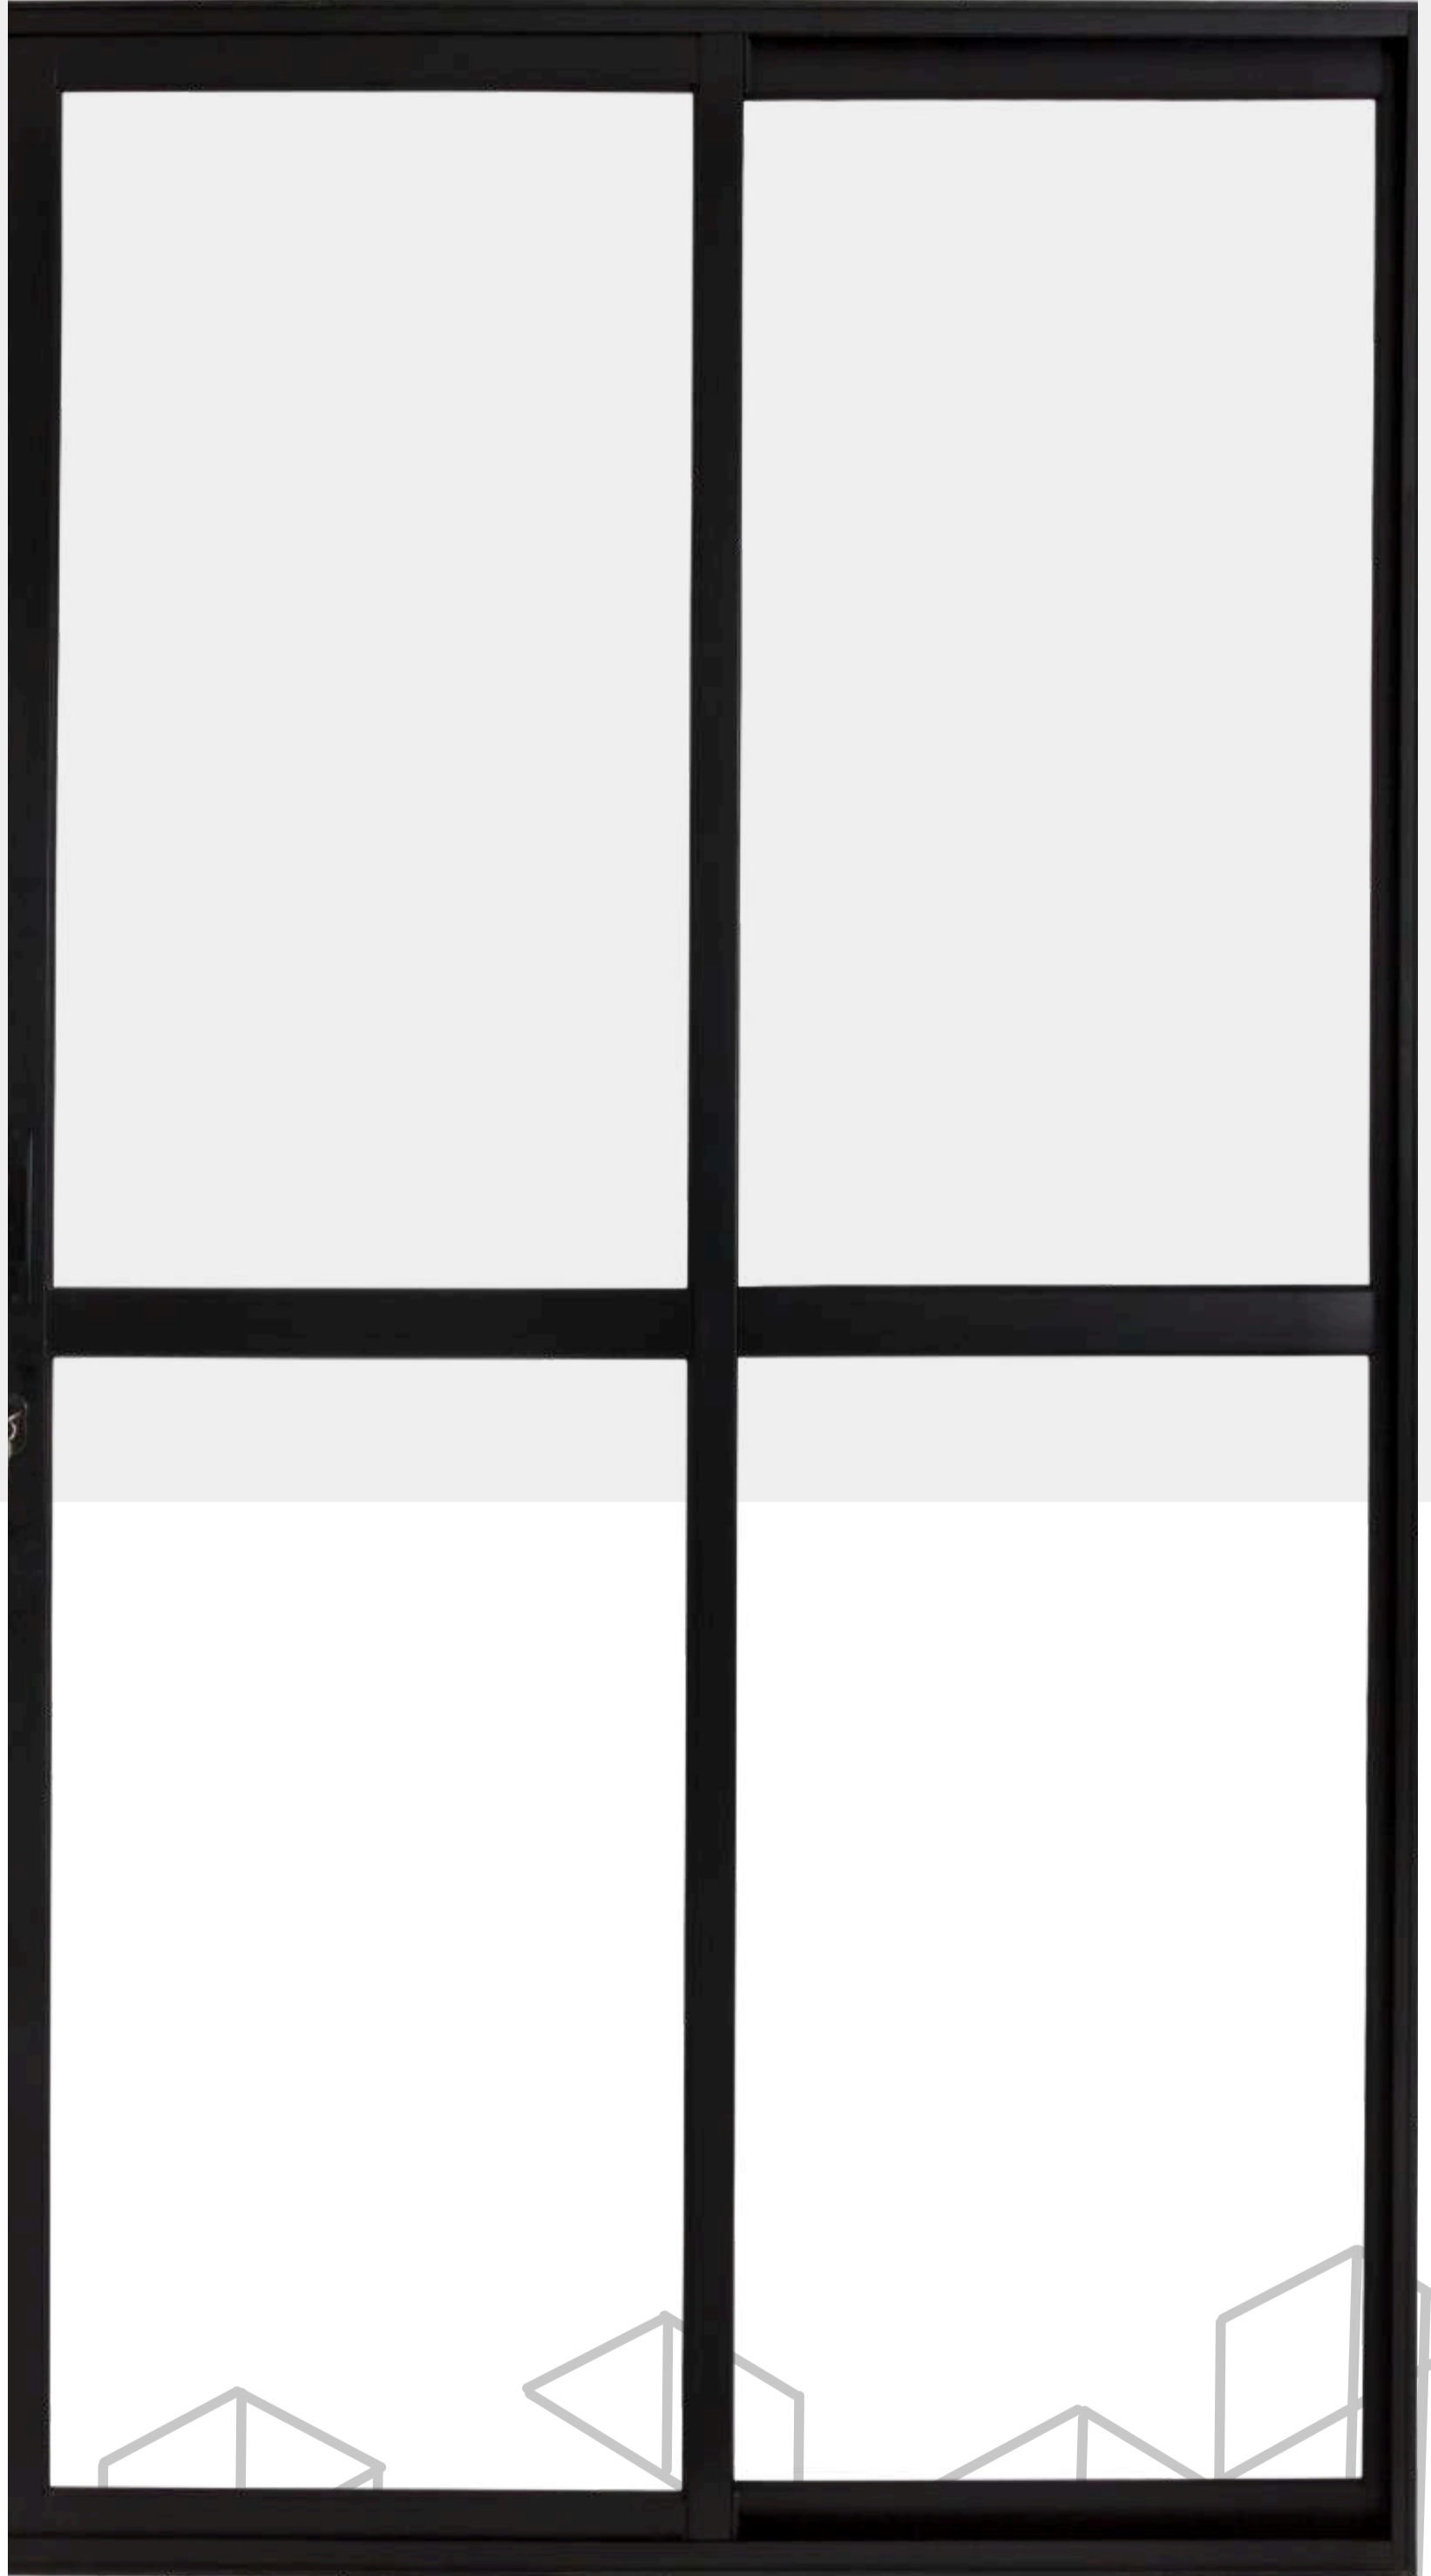

# L25

PORTA SACADA  
3 PLANOS

Branco, Preto  
e Brilhante

210 x 120  
210 x 150  
210 x 180  
210 x 200

PORTA SACADA  
2 FOLHAS

Branco, Preto e  
Brilhante

210 x 120  
210 x 150

PORTA SACADA  
4 FOLHAS