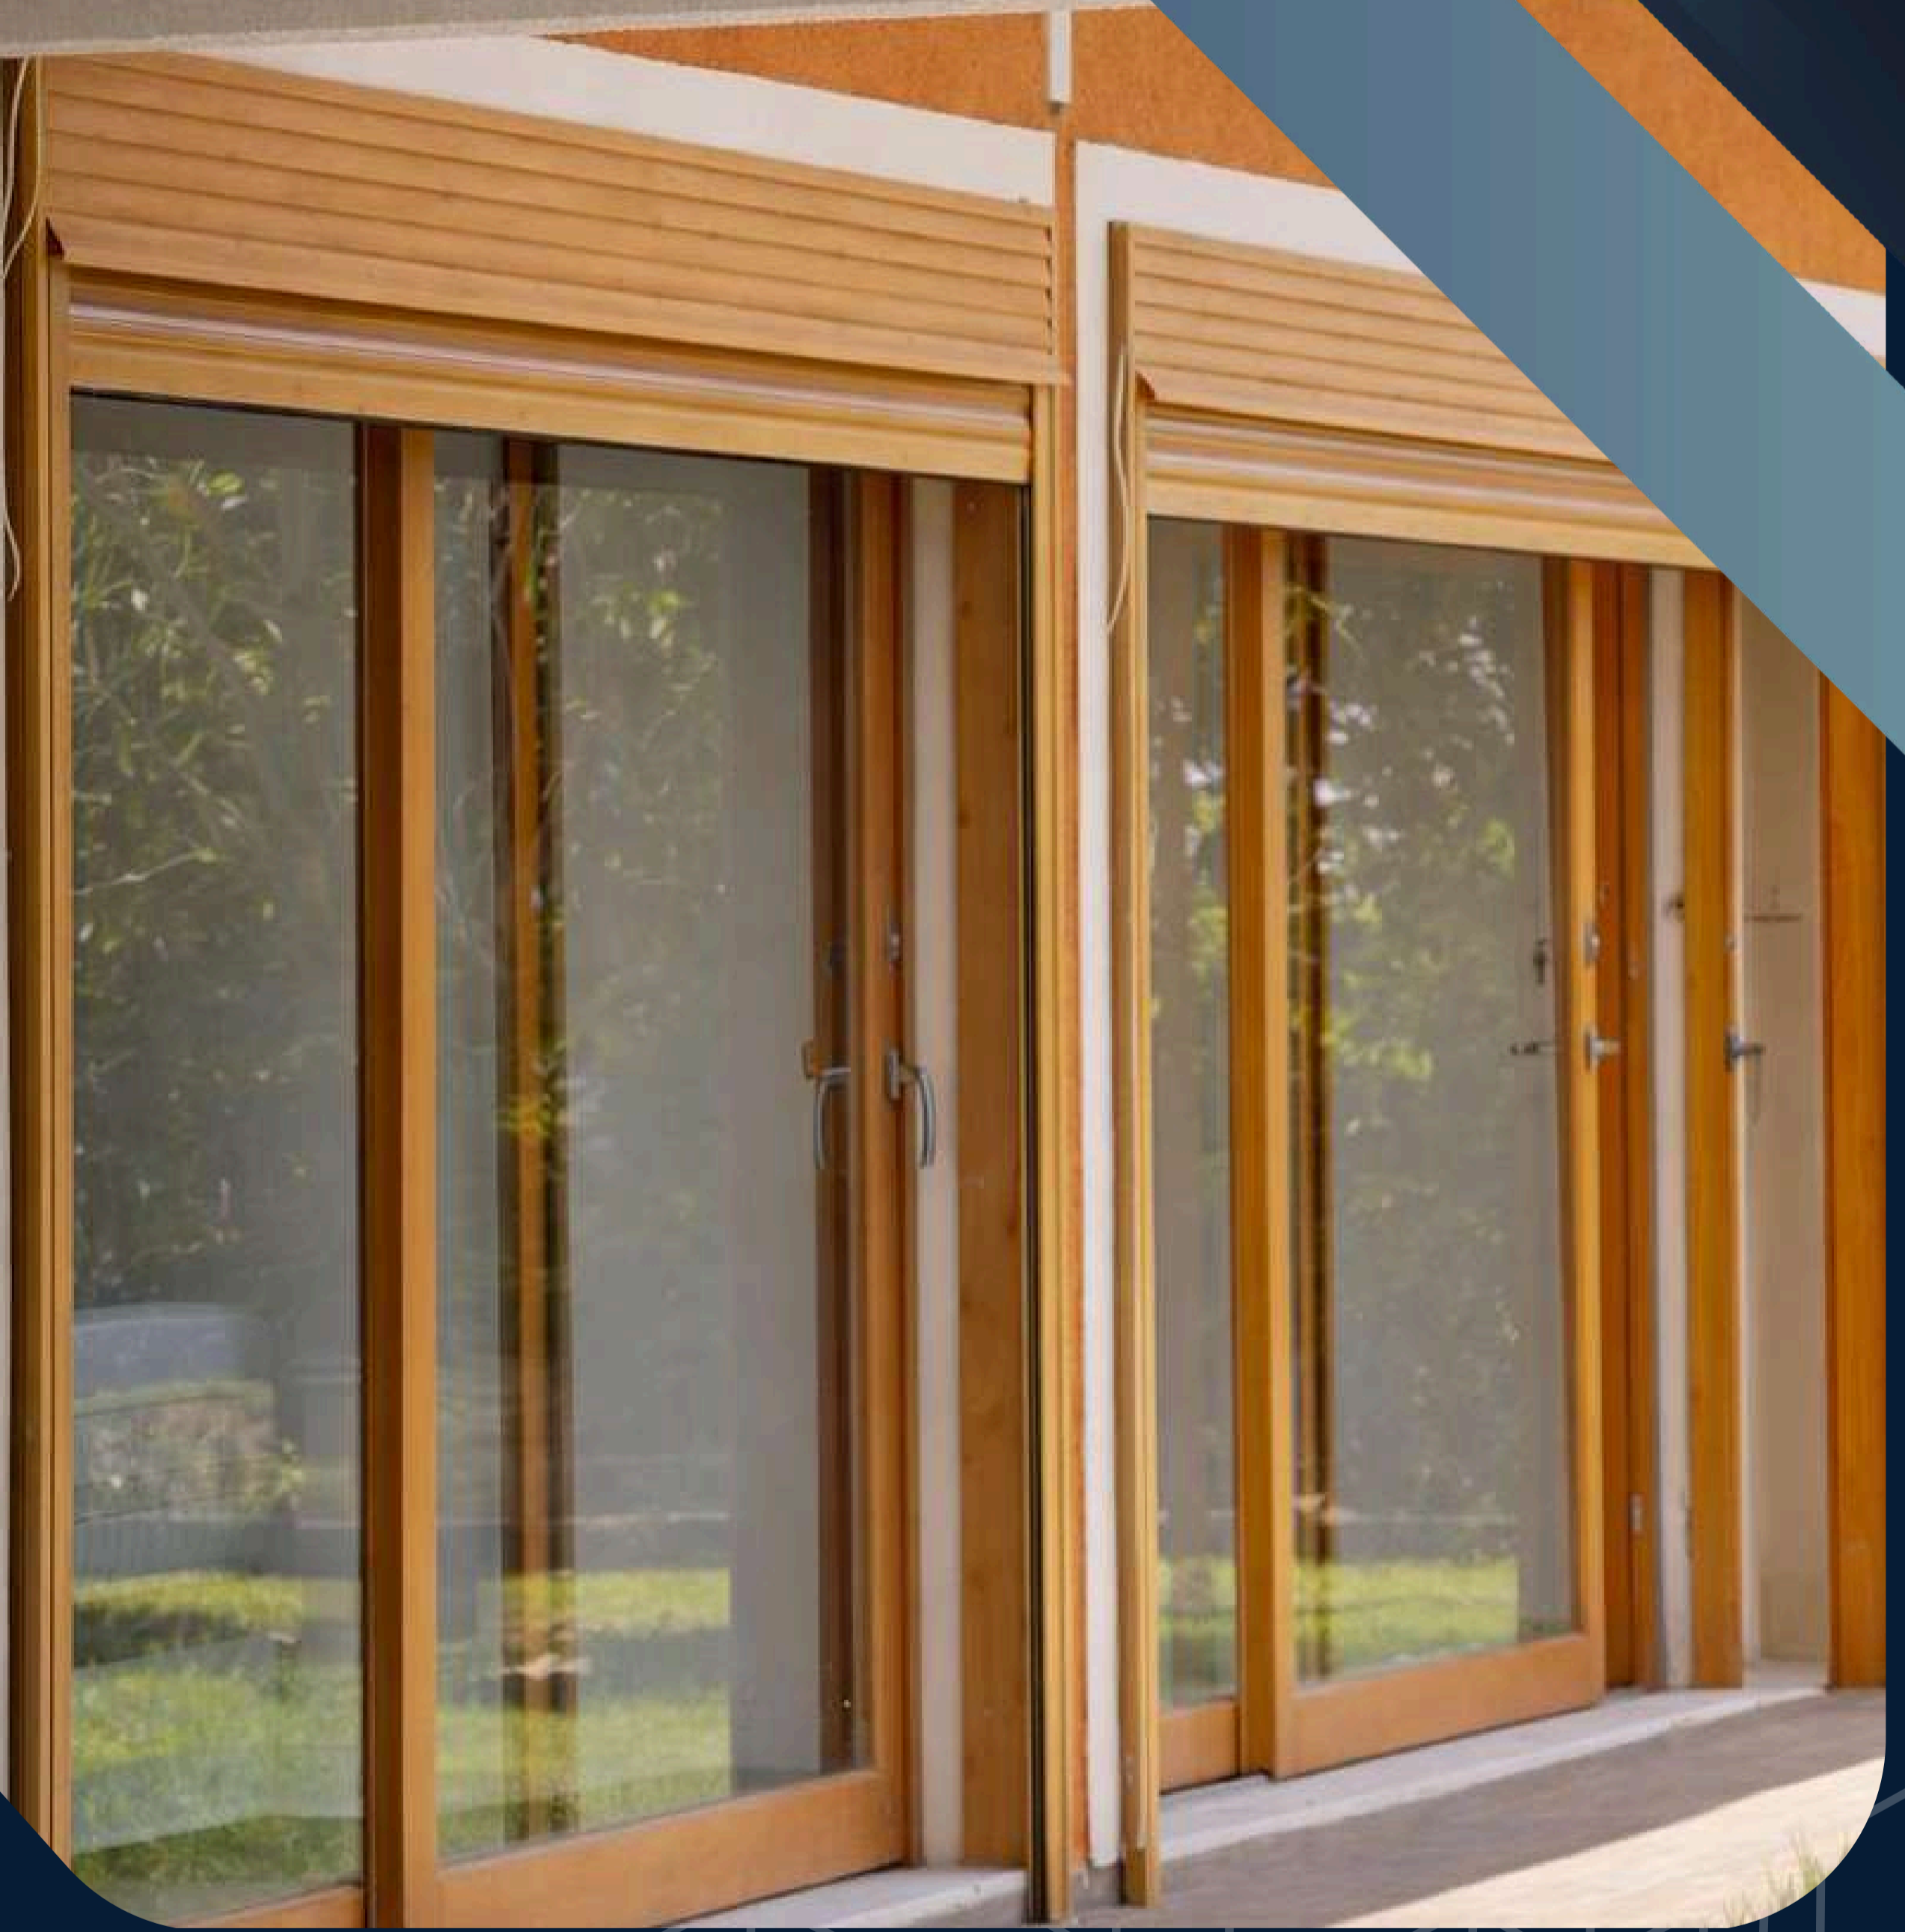

GOLD AHOLDEMPREENDIMENTOS

AHOLDEMPREENDIMENTOS