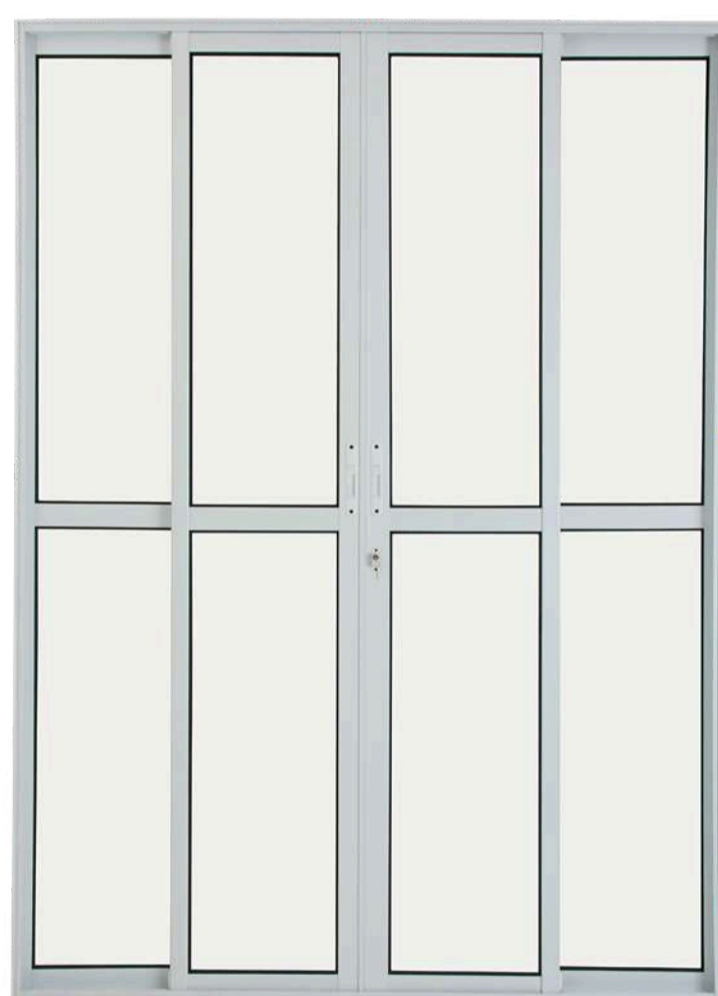

# L25

PORTA SACADA  
3 PLANOS

Branco, Preto  
e Brilhante

210 x 120  
210 x 150  
210 x 180  
210 x 200

PORTA SACADA  
2 FOLHAS

Branco, Preto e  
Brilhante

210 x 120  
210 x 150

PORTA SACADA  
4 FOLHAS

Branco, Preto  
e Brilhante

210 x 150  
210 X 180  
210 X 200

PORTA SACADA 4  
FOLHAS TRAVESSA

Branco, Preto  
e Brilhante

210 x 150  
210 X 180  
210 X 200

PORTA BALCÃO  
3 FOLHAS

Branco, Preto  
e Brilhante   
210 x 120 210  
x 150

PORTA BALCÃO  
3 FOLHAS MÓVEIS

Branco, Preto  
e Brilhante   
210 x 120 210  
x 150

PORTA BALCÃO  
6 FOLHAS

Branco, Preto  
e Brilhante 

210 x 150  
210 x 180  
210 x 200 

PORTAS  
DE GIRO  
PREMIUM

L25

PORTA LAMBRIL  
LUXO COM FRISO